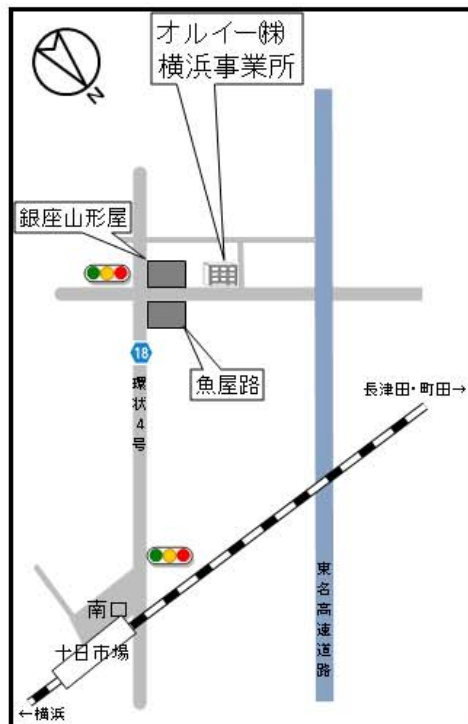

アクセス

印刷用ページ(pdf)の表示

本社

- 最寄駅: JR飯田線 水窪駅 徒歩7分
- 住所: 静岡県浜松市天竜区水窪町奥領家3307
- 電話: 053-987-2111
- FAX: 053-987-1311
- メールアドレス: info@oru-e.co.jp

[Googleマップで見る](#)

横浜事業所

- 最寄駅: JR横浜線 十日市場駅 徒歩5分
- 住所: 神奈川県横浜市緑区十日市場町855-7
平瀬ビル203
- 電話: 045-988-5301
- FAX: 045-988-5302
- メールアドレス: info@oru-e.co.jp

[Googleマップで見る](#)