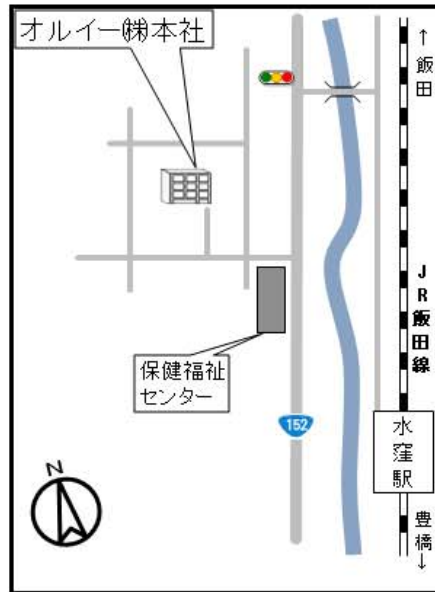

アクセス

印刷用ページ(pdf)の表示

本社

- 最寄駅: JR飯田線 水窪駅 徒歩7分
- 住所: 静岡県浜松市天竜区水窪町奥領家3307
- 電話: 053-987-2111
- FAX: 053-987-1311
- メールアドレス: info@oru-e.co.jp

[Googleマップで見る](#)

横浜事業所

- 最寄駅: JR横浜線 十日市場駅 徒歩5分
- 住所: 神奈川県横浜市緑区十日市場町855-7
平瀬ビル203
- 電話: 045-988-5301
- FAX: 045-988-5302
- メールアドレス: info@oru-e.co.jp

[Googleマップで見る](#)